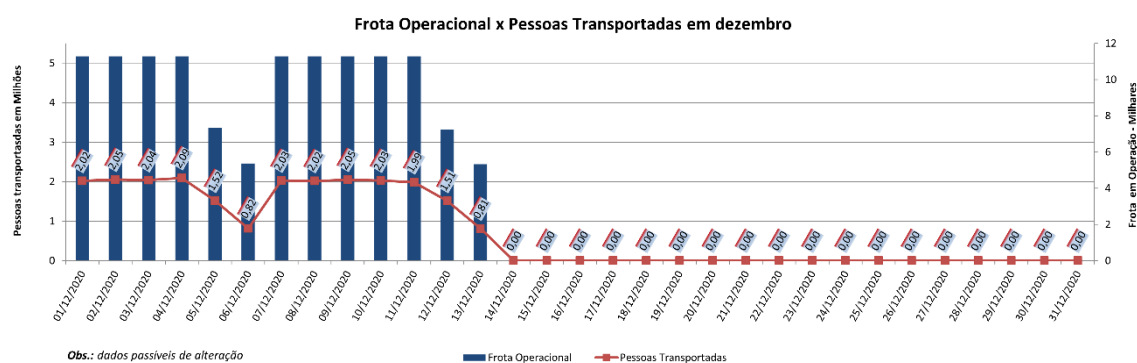

EDIÇÃO

130

14/12/2020

**BOLETIM DIÁRIO
DE MOBILIDADE E TRANSPORTES
COVID-19**

**CIDADE DE
SÃO PAULO**
MOBILIDADE E
TRANSPORTES

A Prefeitura de São Paulo, por meio da Secretaria de Mobilidade e Transportes, informa os índices de trânsito de sexta, sábado e domingo dias 11, 12 e 13 de dezembro, e de transporte de sexta, dia 11.

A CET registrou média de lentidão no trânsito de 142 km na sexta-feira (11), 43 km no sábado (12) e 7 km no domingo (13). O volume de veículos circulantes na cidade foi de 7 milhões na sexta, 5,9 milhões no sábado e 2,4 milhões no domingo.

A SPTrans informa que 1,9 milhão de pessoas foram transportadas em 11.284 ônibus, na última sexta-feira (11).

OBS: Em razão de manutenção preventiva realizada na rede da Central de Operações da CET, situada na Rua Bela Cintra, ao longo deste final de semana, os índices de lentidão e o volume de veículos circulantes no sábado (5), domingo (6) e segunda (7) não puderam ser extraídos.