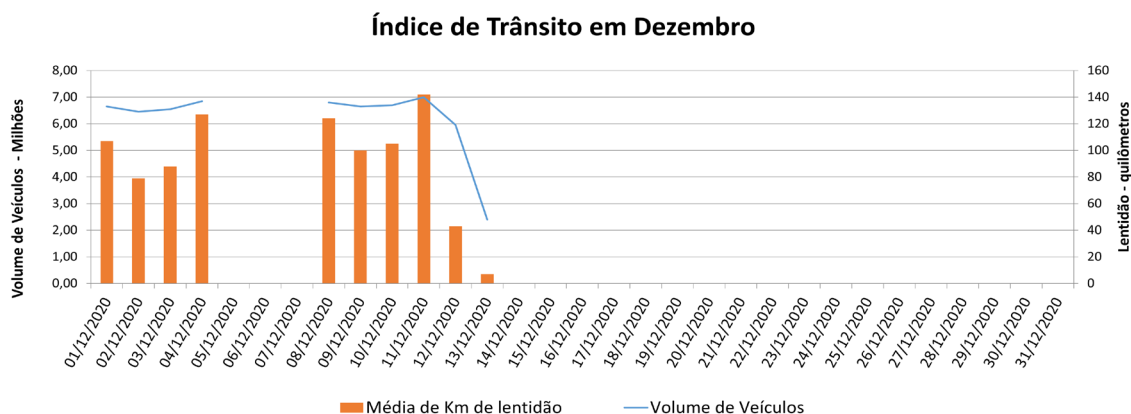

EDIÇÃO

130

14/12/2020

**BOLETIM DIÁRIO
DE MOBILIDADE E TRANSPORTES
COVID-19**

**CIDADE DE
SÃO PAULO**
MOBILIDADE E
TRANSPORTES

A Prefeitura de São Paulo, por meio da Secretaria de Mobilidade e Transportes, informa os índices de trânsito de sexta, sábado e domingo dias 11, 12 e 13 de dezembro, e de transporte de sexta, dia 11.

A CET registrou média de lentidão no trânsito de 142 km na sexta-feira (11), 43 km no sábado (12) e 7 km no domingo (13). O volume de veículos circulantes na cidade foi de 7 milhões na sexta, 5,9 milhões no sábado e 2,4 milhões no domingo.

A SPTrans informa que 1,9 milhão de pessoas foram transportadas em 11.284 ônibus, na última sexta-feira (11).

OBS: Em razão de manutenção preventiva realizada na rede da Central de Operações da CET, situada na Rua Bela Cintra, ao longo deste final de semana, os índices de lentidão e o volume de veículos circulantes no sábado (5), domingo (6) e segunda (7) não puderam ser extraídos.