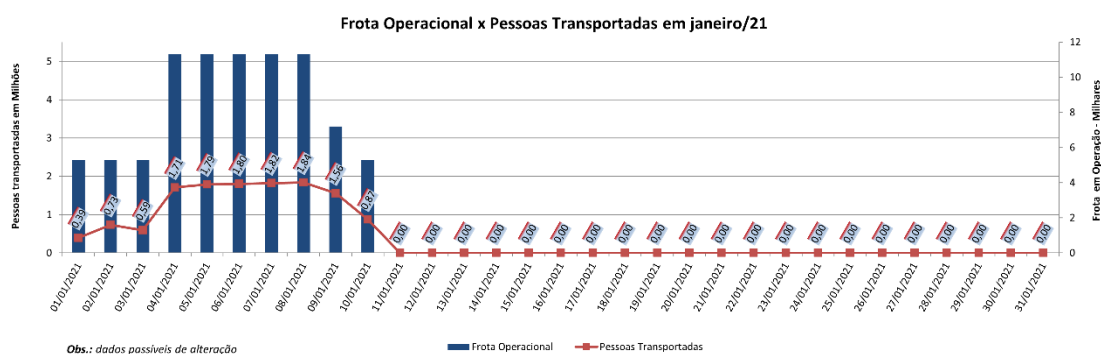

EDIÇÃO

146

11/01/2021

BOLETIM DIÁRIO DE MOBILIDADE E TRANSPORTES COVID-19

**CIDADE DE
SÃO PAULO**
MOBILIDADE E
TRANSPORTES

A Prefeitura de São Paulo, por meio da Secretaria de Mobilidade e Transportes, informa os índices de trânsito de sexta, sábado e domingo, dias 8, 9 e 10 de janeiro, e de transporte de sexta-feira, dia 8.

A CET registrou média de lentidão no trânsito de 45 km na sexta-feira (8), 14 km no sábado (9) e 5 km no domingo (10). O volume de veículos circulantes na cidade foi de 6 milhões na sexta, 4 milhões no sábado e 1,5 milhão no domingo.

A SPTrans informa que 1,84 mil pessoas foram transportadas em 11.308 ônibus na sexta-feira, dia 8.

Índice de Trânsito em Janeiro

Obs.: dados passíveis de alteração

[Acesse aqui o histórico mês a mês.](#)