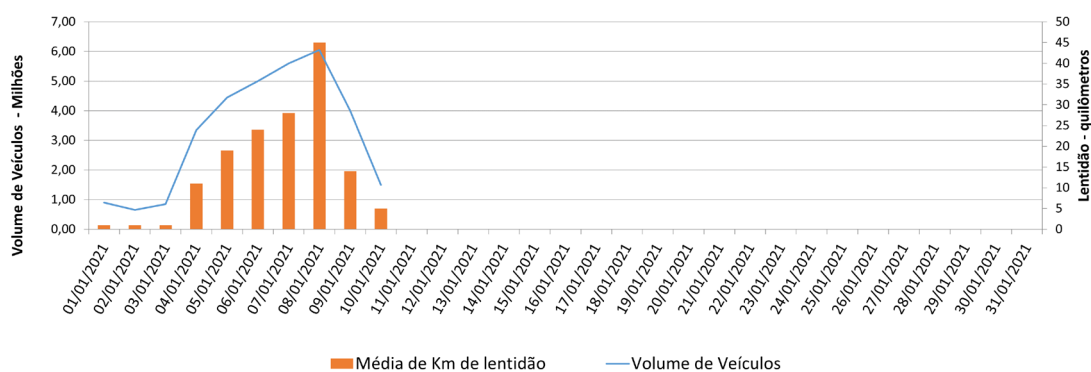

EDIÇÃO

146

11/01/2021

BOLETIM DIÁRIO DE MOBILIDADE E TRANSPORTES COVID-19

**CIDADE DE
SÃO PAULO**
MOBILIDADE E
TRANSPORTES

A Prefeitura de São Paulo, por meio da Secretaria de Mobilidade e Transportes, informa os índices de trânsito de sexta, sábado e domingo, dias 8, 9 e 10 de janeiro, e de transporte de sexta-feira, dia 8.

A CET registrou média de lentidão no trânsito de 45 km na sexta-feira (8), 14 km no sábado (9) e 5 km no domingo (10). O volume de veículos circulantes na cidade foi de 6 milhões na sexta, 4 milhões no sábado e 1,5 milhão no domingo.

A SPTrans informa que 1,84 mil pessoas foram transportadas em 11.308 ônibus na sexta-feira, dia 8.

Índice de Trânsito em Janeiro

Obs.: dados passíveis de alteração

[Acesse aqui o histórico mês a mês.](#)