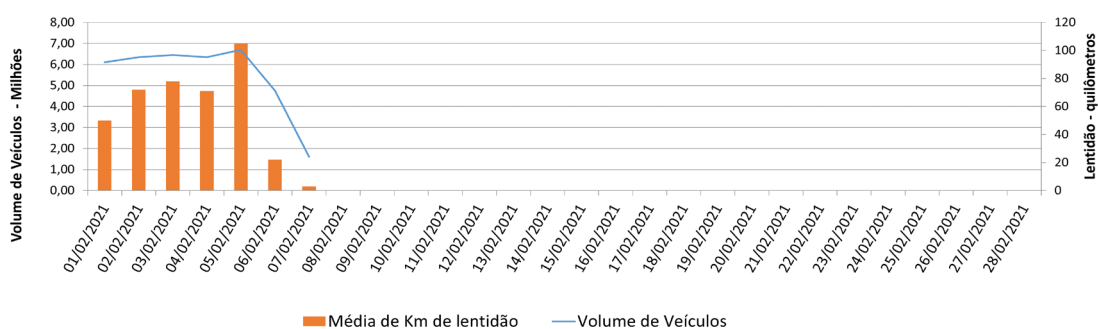

EDIÇÃO

165

08/02/2021

BOLETIM DIÁRIO DE MOBILIDADE E TRANSPORTES COVID-19

**CIDADE DE
SÃO PAULO**
MOBILIDADE E
TRANSPORTES

A Prefeitura de São Paulo, por meio da Secretaria de Mobilidade e Transportes, informa os índices de trânsito de sexta, sábado e domingo, dias 5, 6 e 7 de fevereiro, e de transporte de sexta-feira, dia 5.

A CET registrou média de lentidão no trânsito de 105 km na sexta-feira (5), 22 km no sábado (6) e 3 km no domingo (7). O volume de veículos circulantes na cidade foi de 6,7 milhões na sexta, 4,7 milhões no sábado e 1,6 milhão no domingo.

A SPTrans informa que 1,93 milhão de pessoas foram transportadas em 11.308 ônibus.

Índice de Trânsito em Fevereiro

Frota Operacional x Pessoas Transportadas em fevereiro/21

Obs.: dados passíveis de alteração