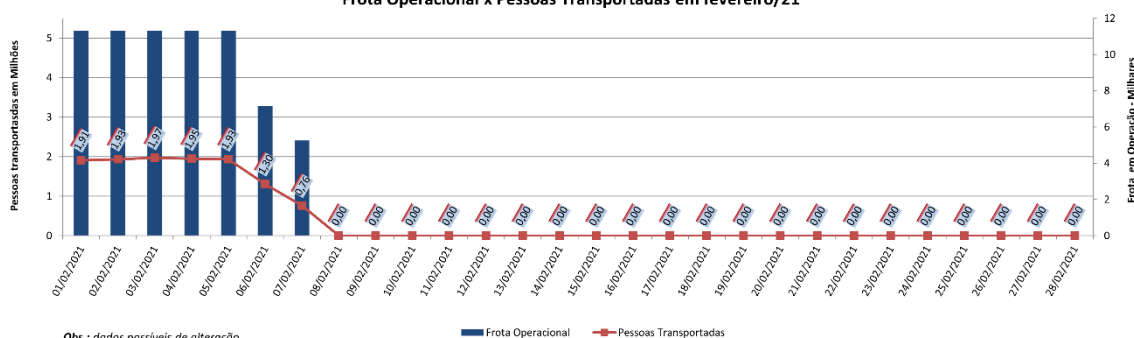

EDIÇÃO

165

08/02/2021

BOLETIM DIÁRIO DE MOBILIDADE E TRANSPORTES COVID-19

**CIDADE DE
SÃO PAULO**
MOBILIDADE E
TRANSPORTES

A Prefeitura de São Paulo, por meio da Secretaria de Mobilidade e Transportes, informa os índices de trânsito de sexta, sábado e domingo, dias 5, 6 e 7 de fevereiro, e de transporte de sexta-feira, dia 5.

A CET registrou média de lentidão no trânsito de 105 km na sexta-feira (5), 22 km no sábado (6) e 3 km no domingo (7). O volume de veículos circulantes na cidade foi de 6,7 milhões na sexta, 4,7 milhões no sábado e 1,6 milhão no domingo.

A SPTrans informa que 1,93 milhão de pessoas foram transportadas em 11.308 ônibus.

Índice de Trânsito em Fevereiro

Frota Operacional x Pessoas Transportadas em fevereiro/21

Obs.: dados passíveis de alteração