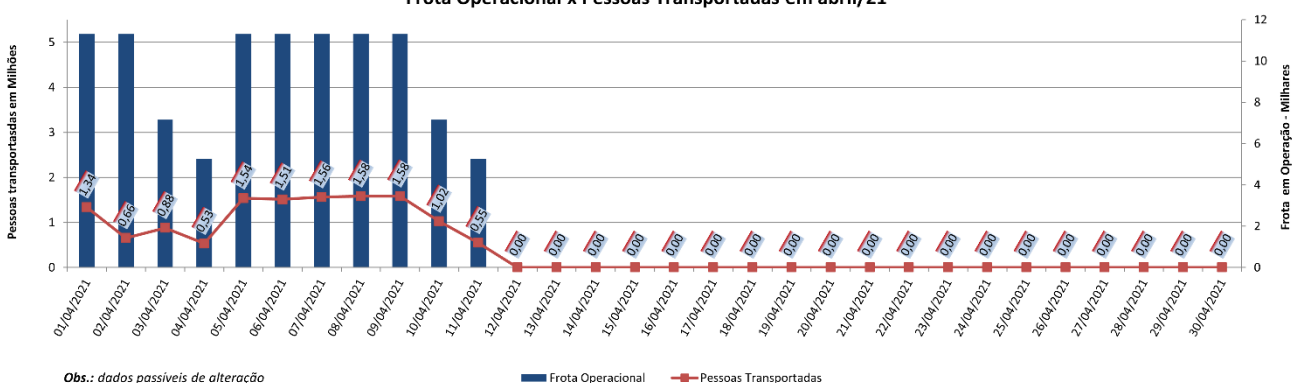

EDIÇÃO

210

12/04/2021

**BOLETIM DIÁRIO
DE MOBILIDADE E TRANSPORTES
COVID-19**

**CIDADE DE
SÃO PAULO**
MOBILIDADE E
TRANSPORTES

A Prefeitura de São Paulo, por meio da Secretaria de Mobilidade e Transportes, informa os índices de trânsito de sexta, sábado e domingo, dias 09, 10 e 11 de abril, e transporte de sexta-feira, 09 de abril.

A CET registrou média de lentidão no trânsito de 44 km na sexta-feira (09), 06 km no sábado (10) e 02 km no domingo (11). O volume de veículos circulantes na cidade foi de 6,0 milhões na sexta, 2,2 milhão no sábado e 1,1 milhão no domingo.

A SPTrans informa que 1,58 milhão de pessoas foram transportadas em 11.308 ônibus, na sexta-feira.

Índice de Trânsito em Abril

Frota Operacional x Pessoas Transportadas em abril/21

Obs.: dados passíveis de alteração