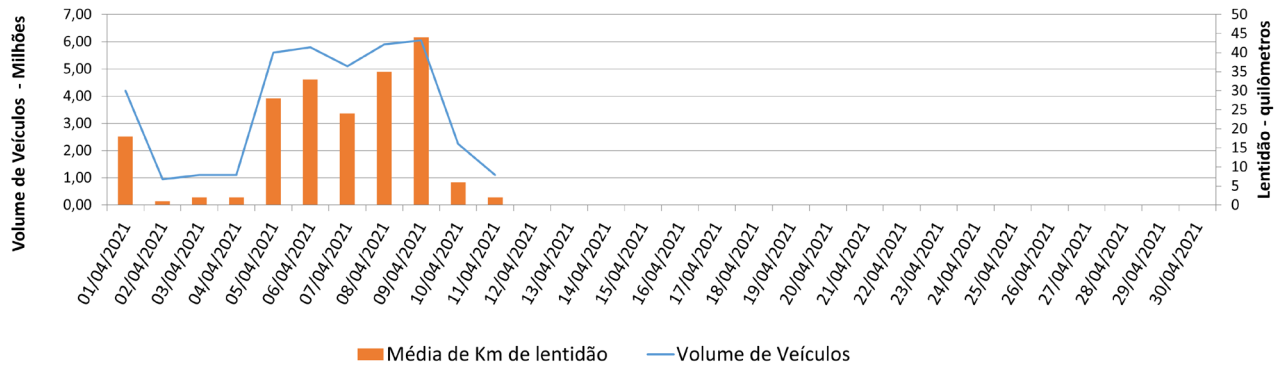

EDIÇÃO

210

12/04/2021

**BOLETIM DIÁRIO
DE MOBILIDADE E TRANSPORTES
COVID-19**

**CIDADE DE
SÃO PAULO**
MOBILIDADE E
TRANSPORTES

A Prefeitura de São Paulo, por meio da Secretaria de Mobilidade e Transportes, informa os índices de trânsito de sexta, sábado e domingo, dias 09, 10 e 11 de abril, e transporte de sexta-feira, 09 de abril.

A CET registrou média de lentidão no trânsito de 44 km na sexta-feira (09), 06 km no sábado (10) e 02 km no domingo (11). O volume de veículos circulantes na cidade foi de 6,0 milhões na sexta, 2,2 milhão no sábado e 1,1 milhão no domingo.

A SPTrans informa que 1,58 milhão de pessoas foram transportadas em 11.308 ônibus, na sexta-feira.

Índice de Trânsito em Abril

Frota Operacional x Pessoas Transportadas em abril/21

Obs.: dados passíveis de alteração