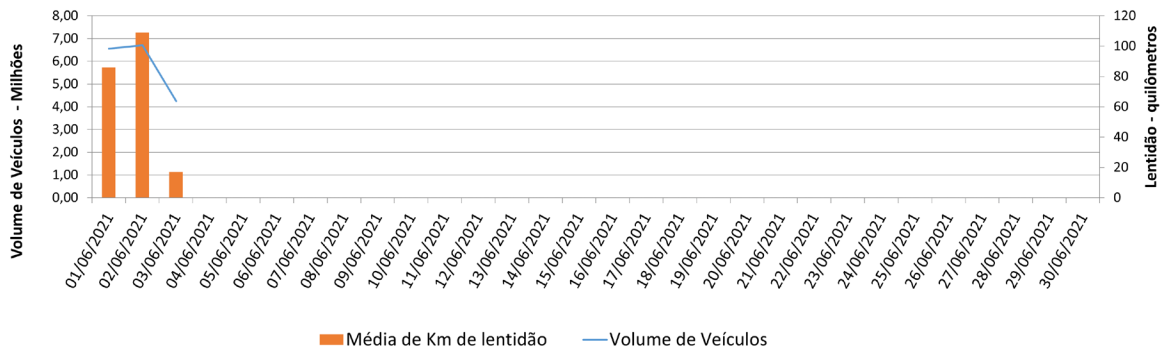

A Prefeitura de São Paulo, por meio da Secretaria de Mobilidade e Transportes, informa os índices de trânsito e transporte de quinta-feira, 03 de junho.

A CET registrou média de lentidão no trânsito de 17 km. O volume de veículos circulantes na cidade foi de 4,25 milhões.

A SPTrans informa que 1,48 milhão de pessoas foram transportadas em 11.312 ônibus.

Índice de Trânsito em Junho