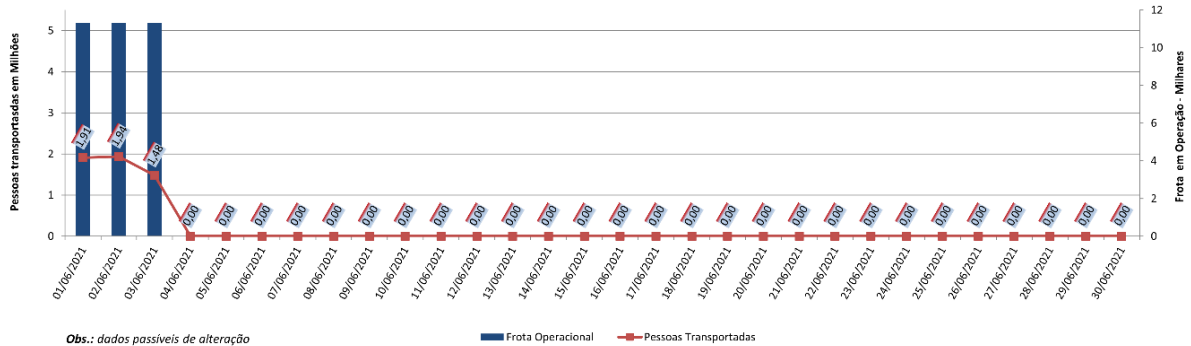

Frota Operacional x Pessoas Transportadas em junho/21

Obs.: dados passíveis de alteração

[Acesse aqui o histórico mês a mês.](#)