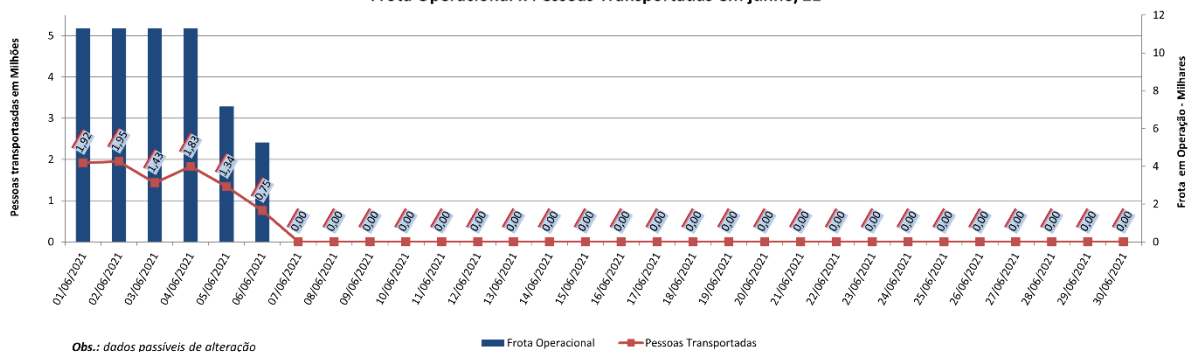

EDIÇÃO

249

07/06/2021

**BOLETIM DIÁRIO
DE MOBILIDADE E TRANSPORTES
COVID-19**

**CIDADE DE
SÃO PAULO**
MOBILIDADE E
TRANSPORTES

A Prefeitura de São Paulo, por meio da Secretaria de Mobilidade e Transportes, informa os índices de trânsito de sexta, sábado e domingo, dias 04, 05 e 06 de junho, e de transporte de sexta-feira, 04 de junho.

A CET registrou média de lentidão no trânsito de 59 km na sexta-feira (04), 18 km no sábado (05) e 04 km no domingo (06). O volume de veículos circulantes na cidade foi de 6,25 milhões na sexta, 4,25 milhões no sábado e 1,65 milhão no domingo.

A SPTrans informa que 1,83 milhão de pessoas foram transportadas em 11.312 ônibus, na sexta-feira.

Índice de Trânsito em Junho

Frota Operacional x Pessoas Transportadas em junho/21

Obs.: dados passíveis de alteração