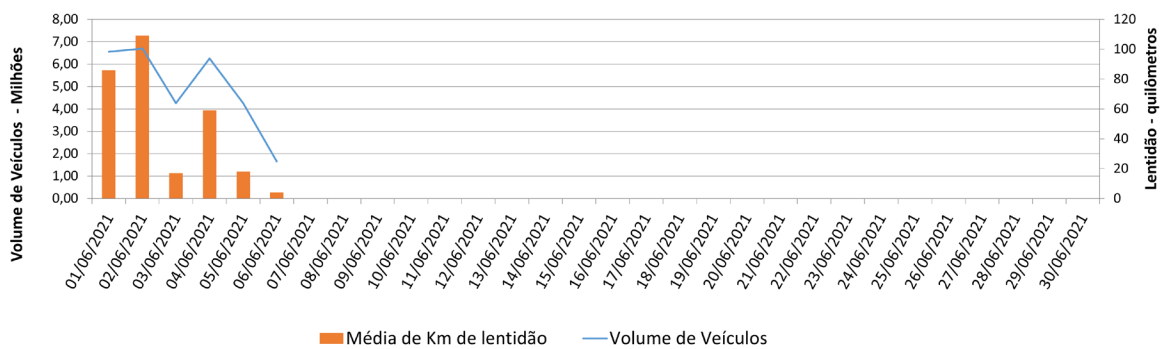

EDIÇÃO

249

07/06/2021

**BOLETIM DIÁRIO
DE MOBILIDADE E TRANSPORTES
COVID-19**

**CIDADE DE
SÃO PAULO**
MOBILIDADE E
TRANSPORTES

A Prefeitura de São Paulo, por meio da Secretaria de Mobilidade e Transportes, informa os índices de trânsito de sexta, sábado e domingo, dias 04, 05 e 06 de junho, e de transporte de sexta-feira, 04 de junho.

A CET registrou média de lentidão no trânsito de 59 km na sexta-feira (04), 18 km no sábado (05) e 04 km no domingo (06). O volume de veículos circulantes na cidade foi de 6,25 milhões na sexta, 4,25 milhões no sábado e 1,65 milhão no domingo.

A SPTrans informa que 1,83 milhão de pessoas foram transportadas em 11.312 ônibus, na sexta-feira.

Índice de Trânsito em Junho

Frota Operacional x Pessoas Transportadas em junho/21

Obs.: dados passíveis de alteração