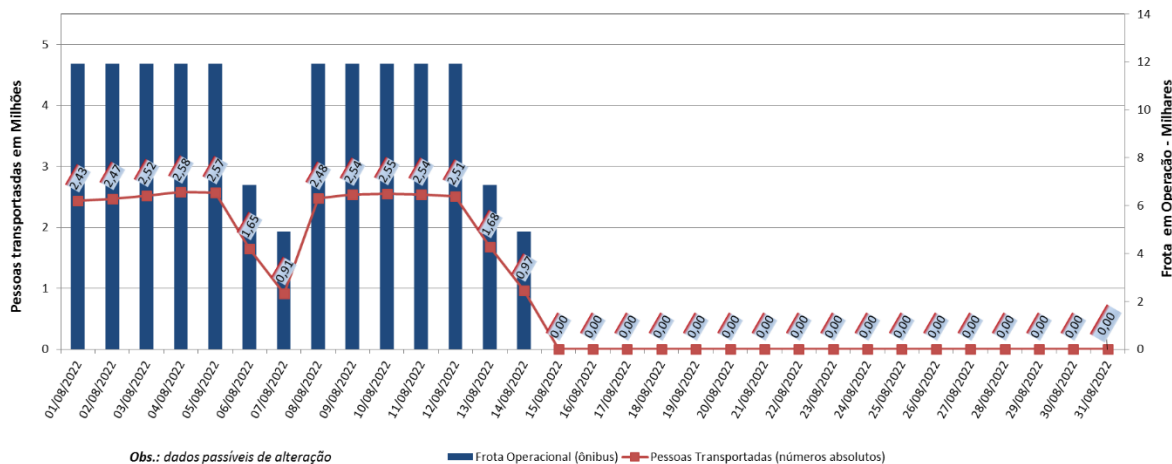

Frota Operacional x Pessoas Transportadas em agosto/22 (número absoluto)

Obs.: dados passíveis de alteração