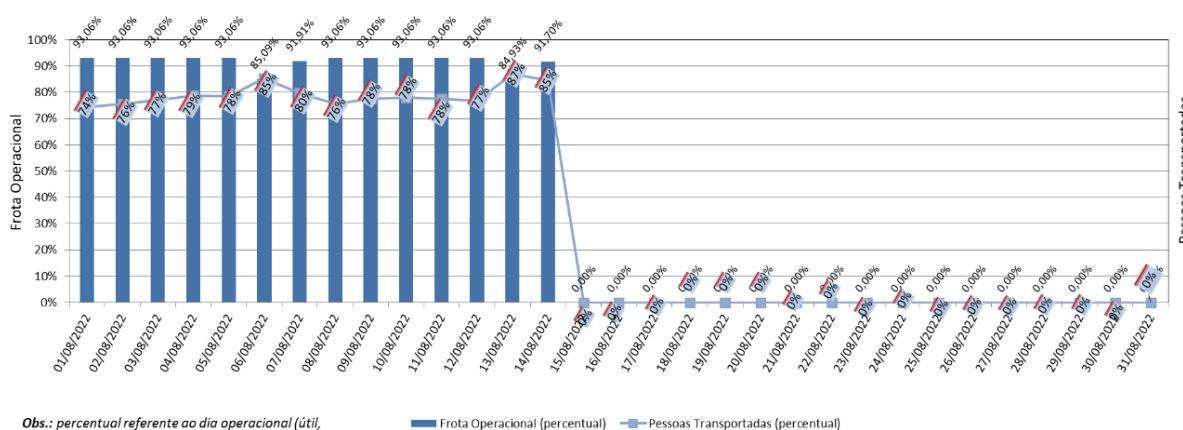

A CET registrou média de lentidão no trânsito de 143 km na sexta-feira (12), 68 km no sábado (13) e 21 km no domingo (14). O volume de veículos circulantes na cidade foi de 7,0 milhões na sexta, 6,3 milhões no sábado e 4,7 milhões no domingo.

A SPTrans informa que 2,51 milhões de pessoas foram transportadas em 11.925 ônibus, na sexta-feira.

No momento, a frota do sistema de transportes está em 97,41% nos bairros mais afastados do centro e em 93,06% em toda a cidade para uma demanda de 77% de pessoas.

Índice de Trânsito em Agosto

Frota Operacional x Pessoas Transportadas em agosto/22 (número absoluto)

Obs.: dados passíveis de alteração

Frota Operacional x Pessoas Transportadas em agosto/22 (percentual)

Obs.: percentual referente ao dia operacional (útil, sábado ou domingo) do período pré pandemia / dados passíveis de alteração