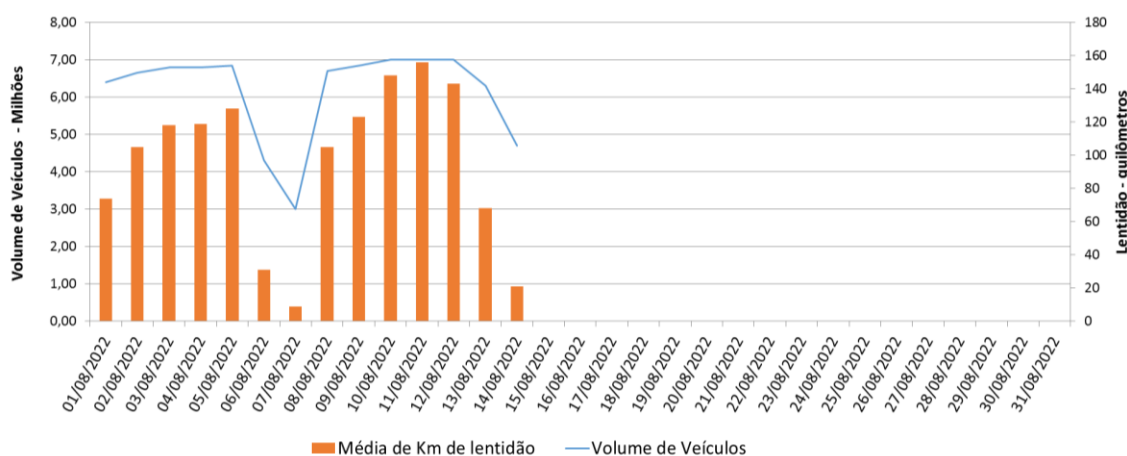

A Prefeitura de São Paulo, por meio das secretarias de Mobilidade e Trânsito (SMT) e Executiva de Transporte e Mobilidade Urbana (SETRAM), informa os índices de trânsito de sexta, sábado e domingo, dias 12, 13 e 14 de agosto, e de transporte de sexta-feira, 12 de agosto.

A CET registrou média de lentidão no trânsito de 143 km na sexta-feira (12), 68 km no sábado (13) e 21 km no domingo (14). O volume de veículos circulantes na cidade foi de 7,0 milhões na sexta, 6,3 milhões no sábado e 4,7 milhões no domingo.

A SPTrans informa que 2,51 milhões de pessoas foram transportadas em 11.925 ônibus, na sexta-feira.

No momento, a frota do sistema de transportes está em 97,41% nos bairros mais afastados do centro e em 93,06% em toda a cidade para uma demanda de 77% de pessoas.

Índice de Trânsito em Agosto